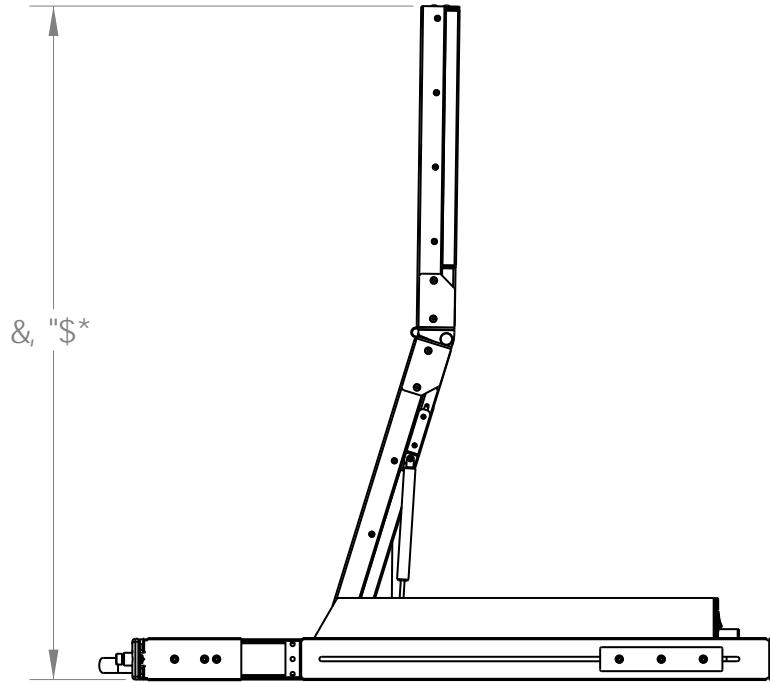

10.5"

8"

18"

NEURO LOGIC

Model: NL-1000
 Part No: 75A-5F-000-75-1-500
 Rev: 1.0

F: H&l % '5 ggYa V`m		
6	F: H% S@S5 ggYa V`m	5
-> B!&!&\$\$+		G7 5 @